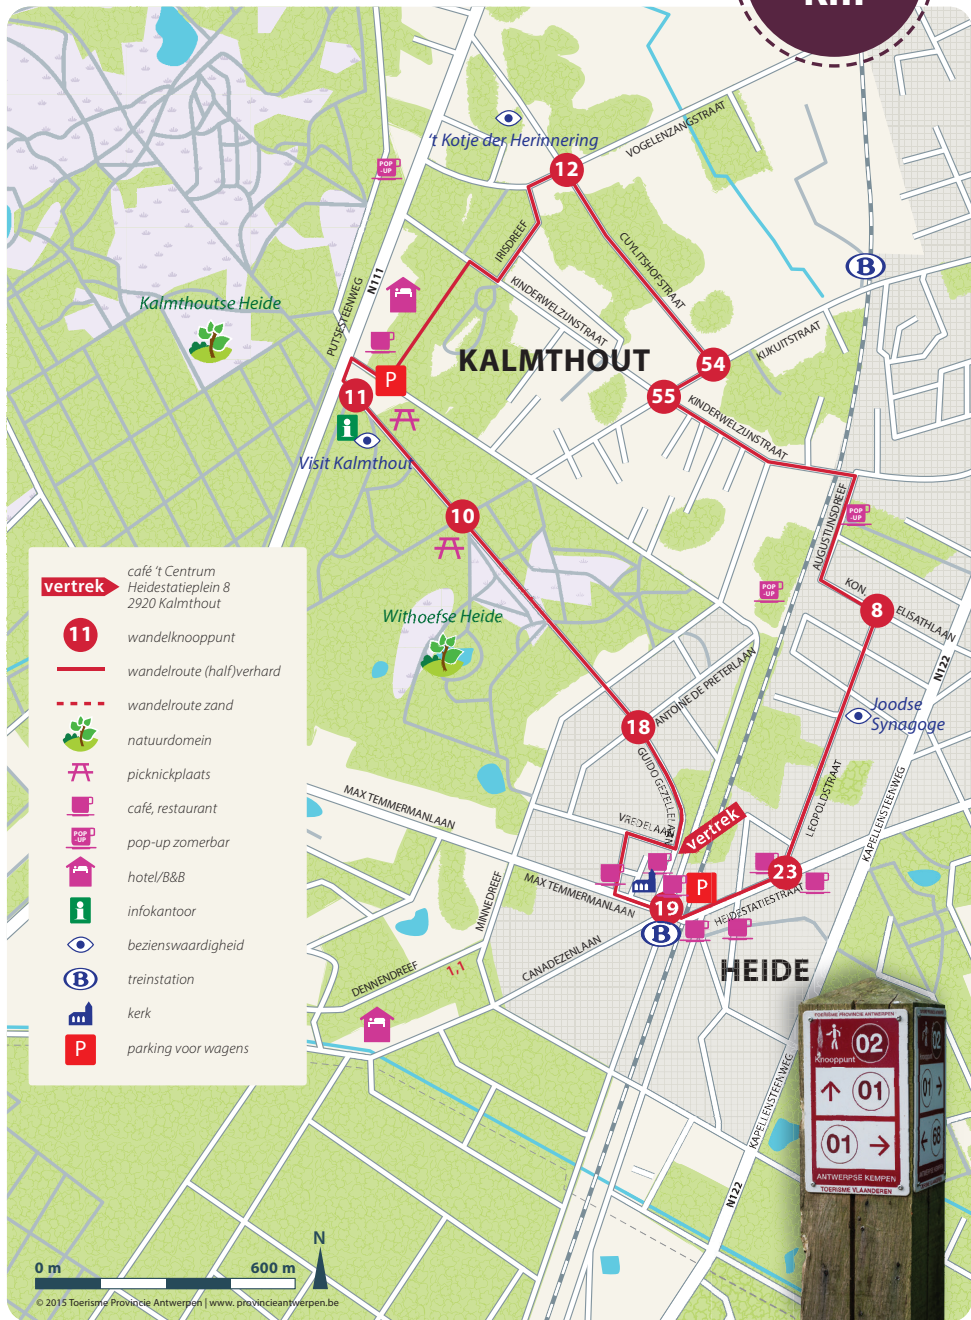

STEPTOCHT DOOR KALMTHOUT

5,6 km

- vertrek** → café 't Centrum Heidestatieplein 8 2920 Kalmthout
- 11** wandelknooppunt
- wandelroute (half)verhard
- - -** wandelroute zand
- natuurdomein
- picknickplaats
- café, restaurant
- pop-up zomerbar
- hotel/B&B
- infokantoor
- bezienswaardigheid
- treinstation
- kerk
- parking voor wagens